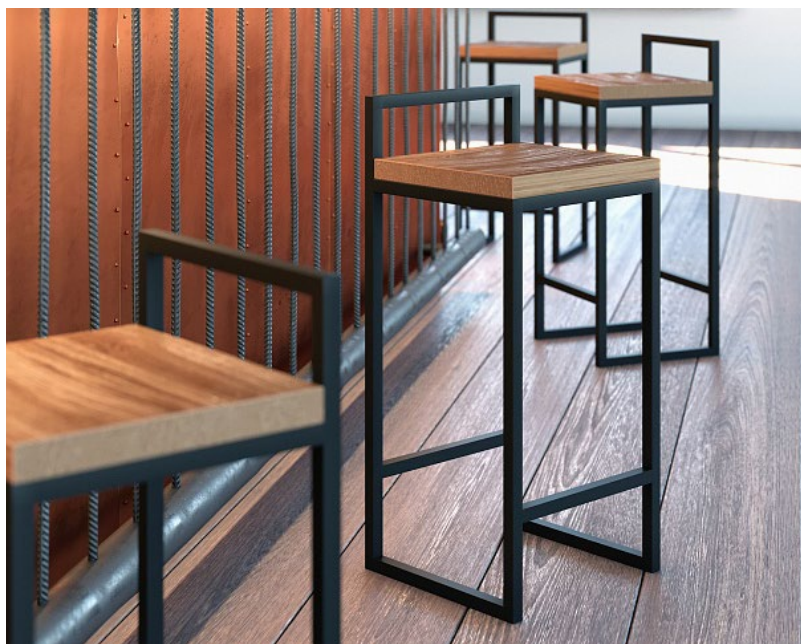

Барный стол  
**STARK 29**

Материал: ЛДСП, металл  
Ширина: 2000 мм  
Глубина: 510 мм  
Высота: 1100 мм

Барный стол отличается своим необычайно стильным и весьма уникальным дизайном. Массивный каркас из черного металла не только добавляет изделию дополнительную прочность, надежность и устойчивость конструкции, но и делает его роскошным дизайнерским инструментом для создания неповторимого интерьера.