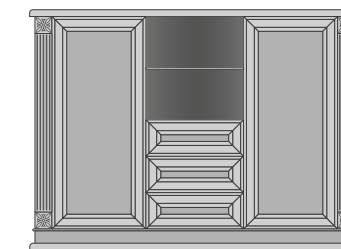

ШТГ-2

ШКАФ ТУМБА ГЛУХАЯ

РАЗМЕРЫ:

выс./шир./гл.
1100x1504x477 мм