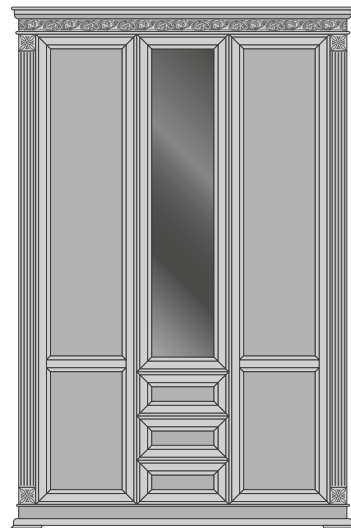

ШК-2
ШКАФ КОМБИНИРОВАННЫЙ
РАЗМЕРЫ:
выс./шир./гл.
2082x1504x477 мм

ШВ-1
ШКАФ ВИТРИНА
РАЗМЕРЫ:
выс./шир./гл.
2082x667x477 мм

ШГ-1
ШКАФ ГЛУХОЙ
РАЗМЕРЫ:
выс./шир./гл.
2082x667x477 мм

ШВ-2
ШКАФ ДВОЙНАЯ
ВИТРИНА
РАЗМЕРЫ:
выс./шир./гл.
2082x1104x477 мм

ШГ-2
ШКАФ ГЛУХОЙ
РАЗМЕРЫ:
выс./шир./гл.
2082x1104x477 мм

ШВ-3
ШКАФ ДВОЙНАЯ
ВИТРИНА
РАЗМЕРЫ:
выс./шир./гл.
2082x1104x477 мм

ШТГ-6
ШКАФ
РАЗМЕРЫ:
выс./шир./гл.
2282x1104x627 мм

ШТГ-4
ШКАФ
РАЗМЕРЫ:
выс./шир./гл.
2282x1504x627 мм