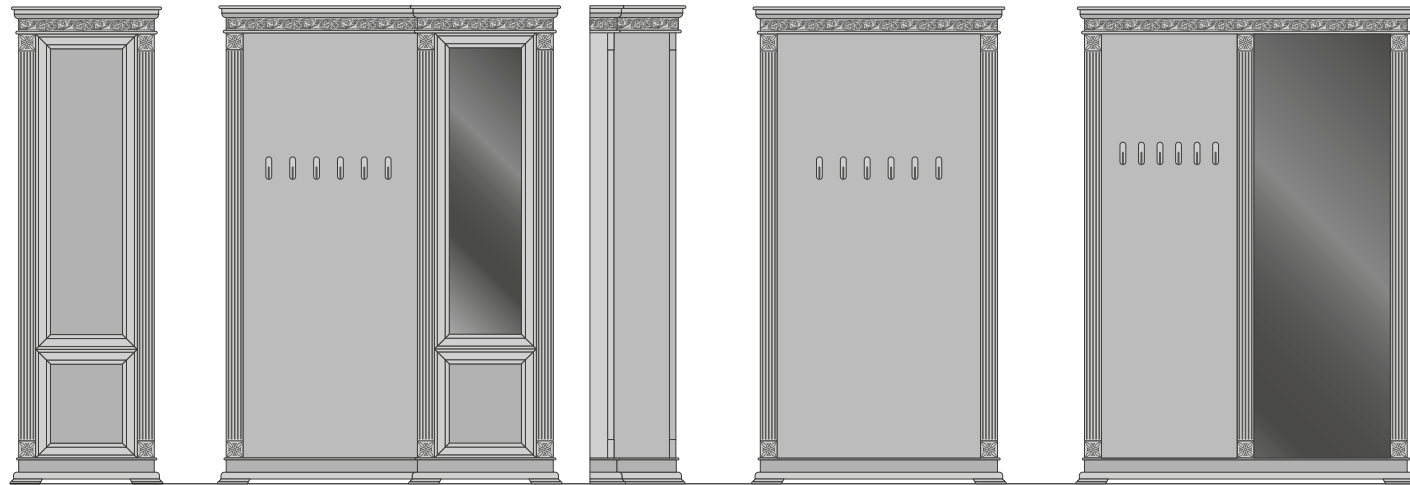

ПРИХОЖАЯ

ШПР-1

ШКАФ

РАЗМЕРЫ:

выс./шир./гл.

2082x667x477мм

ШПР-2

ШКАФ

РАЗМЕРЫ:

выс./шир./гл.

2082x1490x477 мм

ШПР-3

ШКАФ

РАЗМЕРЫ:

выс./шир./гл.

2082x1105x150 мм

ШПР-4

ШКАФ

РАЗМЕРЫ:

выс./шир./гл.

2082x1105x150 мм