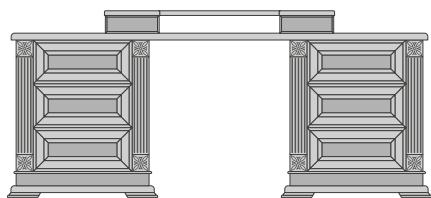

ТП-1

ТУМБА ПРИКРОВАТНАЯ

РАЗМЕРЫ:

выс./шир./гл.
682x667x477 мм

ТСТ-1

ТУАЛЕТНЫЙ СТОЛИК

РАЗМЕРЫ:

выс./шир./гл.
902x1066x477 мм