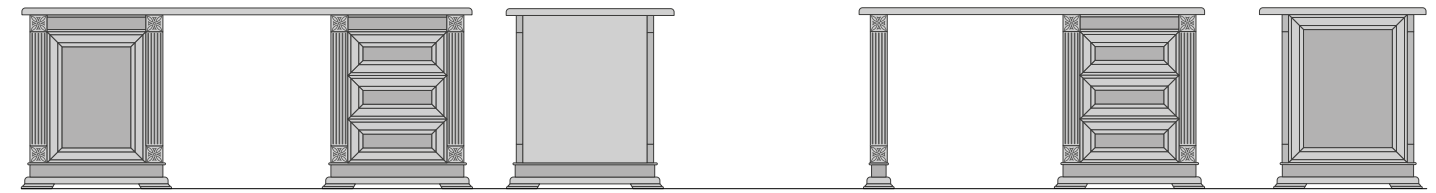

КАБИНЕТ

ШСП
СТОЛ ПИСЬМЕННЫЙ
РАЗМЕРЫ:
выс./шир./гл.
805x2000x750 мм

ШСПМ
СТОЛ ПИСЬМЕННЫЙ МАЛЫЙ
РАЗМЕРЫ:
выс./шир./гл.
805x1500x750 мм