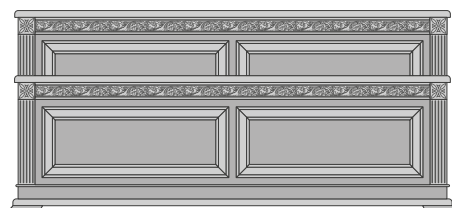

КР-1800

КРОВАТЬ

РАЗМЕРЫ:

шир./длин.
1962x2189 мм