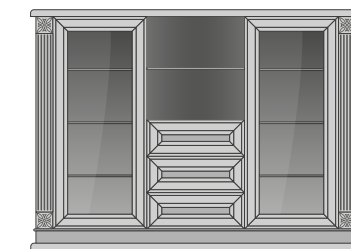

РАЗМЕРЫ:

выс./шир./гл.
950x1104x477 мм

ШТВ-1

ШКАФ ТУМБА ВИТРИНА

РАЗМЕРЫ:

выс./шир./гл.
952x1104x477 мм

ШТВ-2

ШКАФ ТУМБА ВИТРИНА