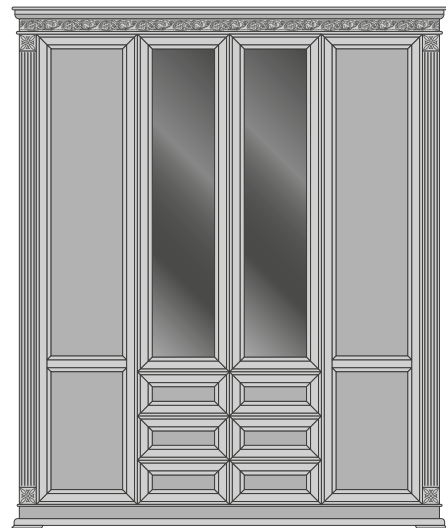

ШГ-2
ШКАФ ГЛУХОЙ
РАЗМЕРЫ:
выс./шир./гл.
2082x1104x477 мм

ШВ-3
ШКАФ ДВОЙНАЯ
ВИТРИНА
РАЗМЕРЫ:
выс./шир./гл.
2082x1104x477 мм

ШТГ-6
ШКАФ
РАЗМЕРЫ:
выс./шир./гл.
2282x1104x627 мм

ШТГ-4
ШКАФ
РАЗМЕРЫ:
выс./шир./гл.
2282x1504x627 мм