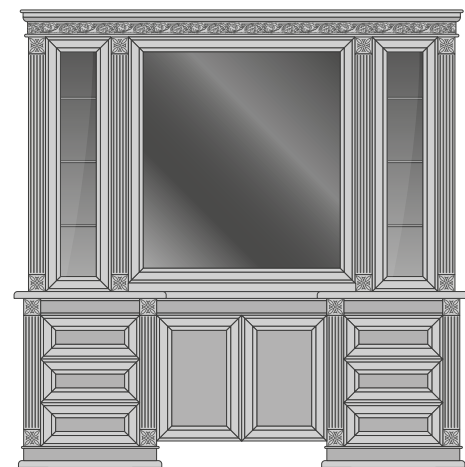

РАЗМЕРЫ:

выс./шир./гл.

2282x2500x670 мм

ВНИМАНИЕ! При оформлении заказа на Шкаф-купе Виола, тип и цвет профиля, а так же варианты цветовых решений для фасадов необходимо уточнять у производителя.

ВАННАЯ

ШВкП-3